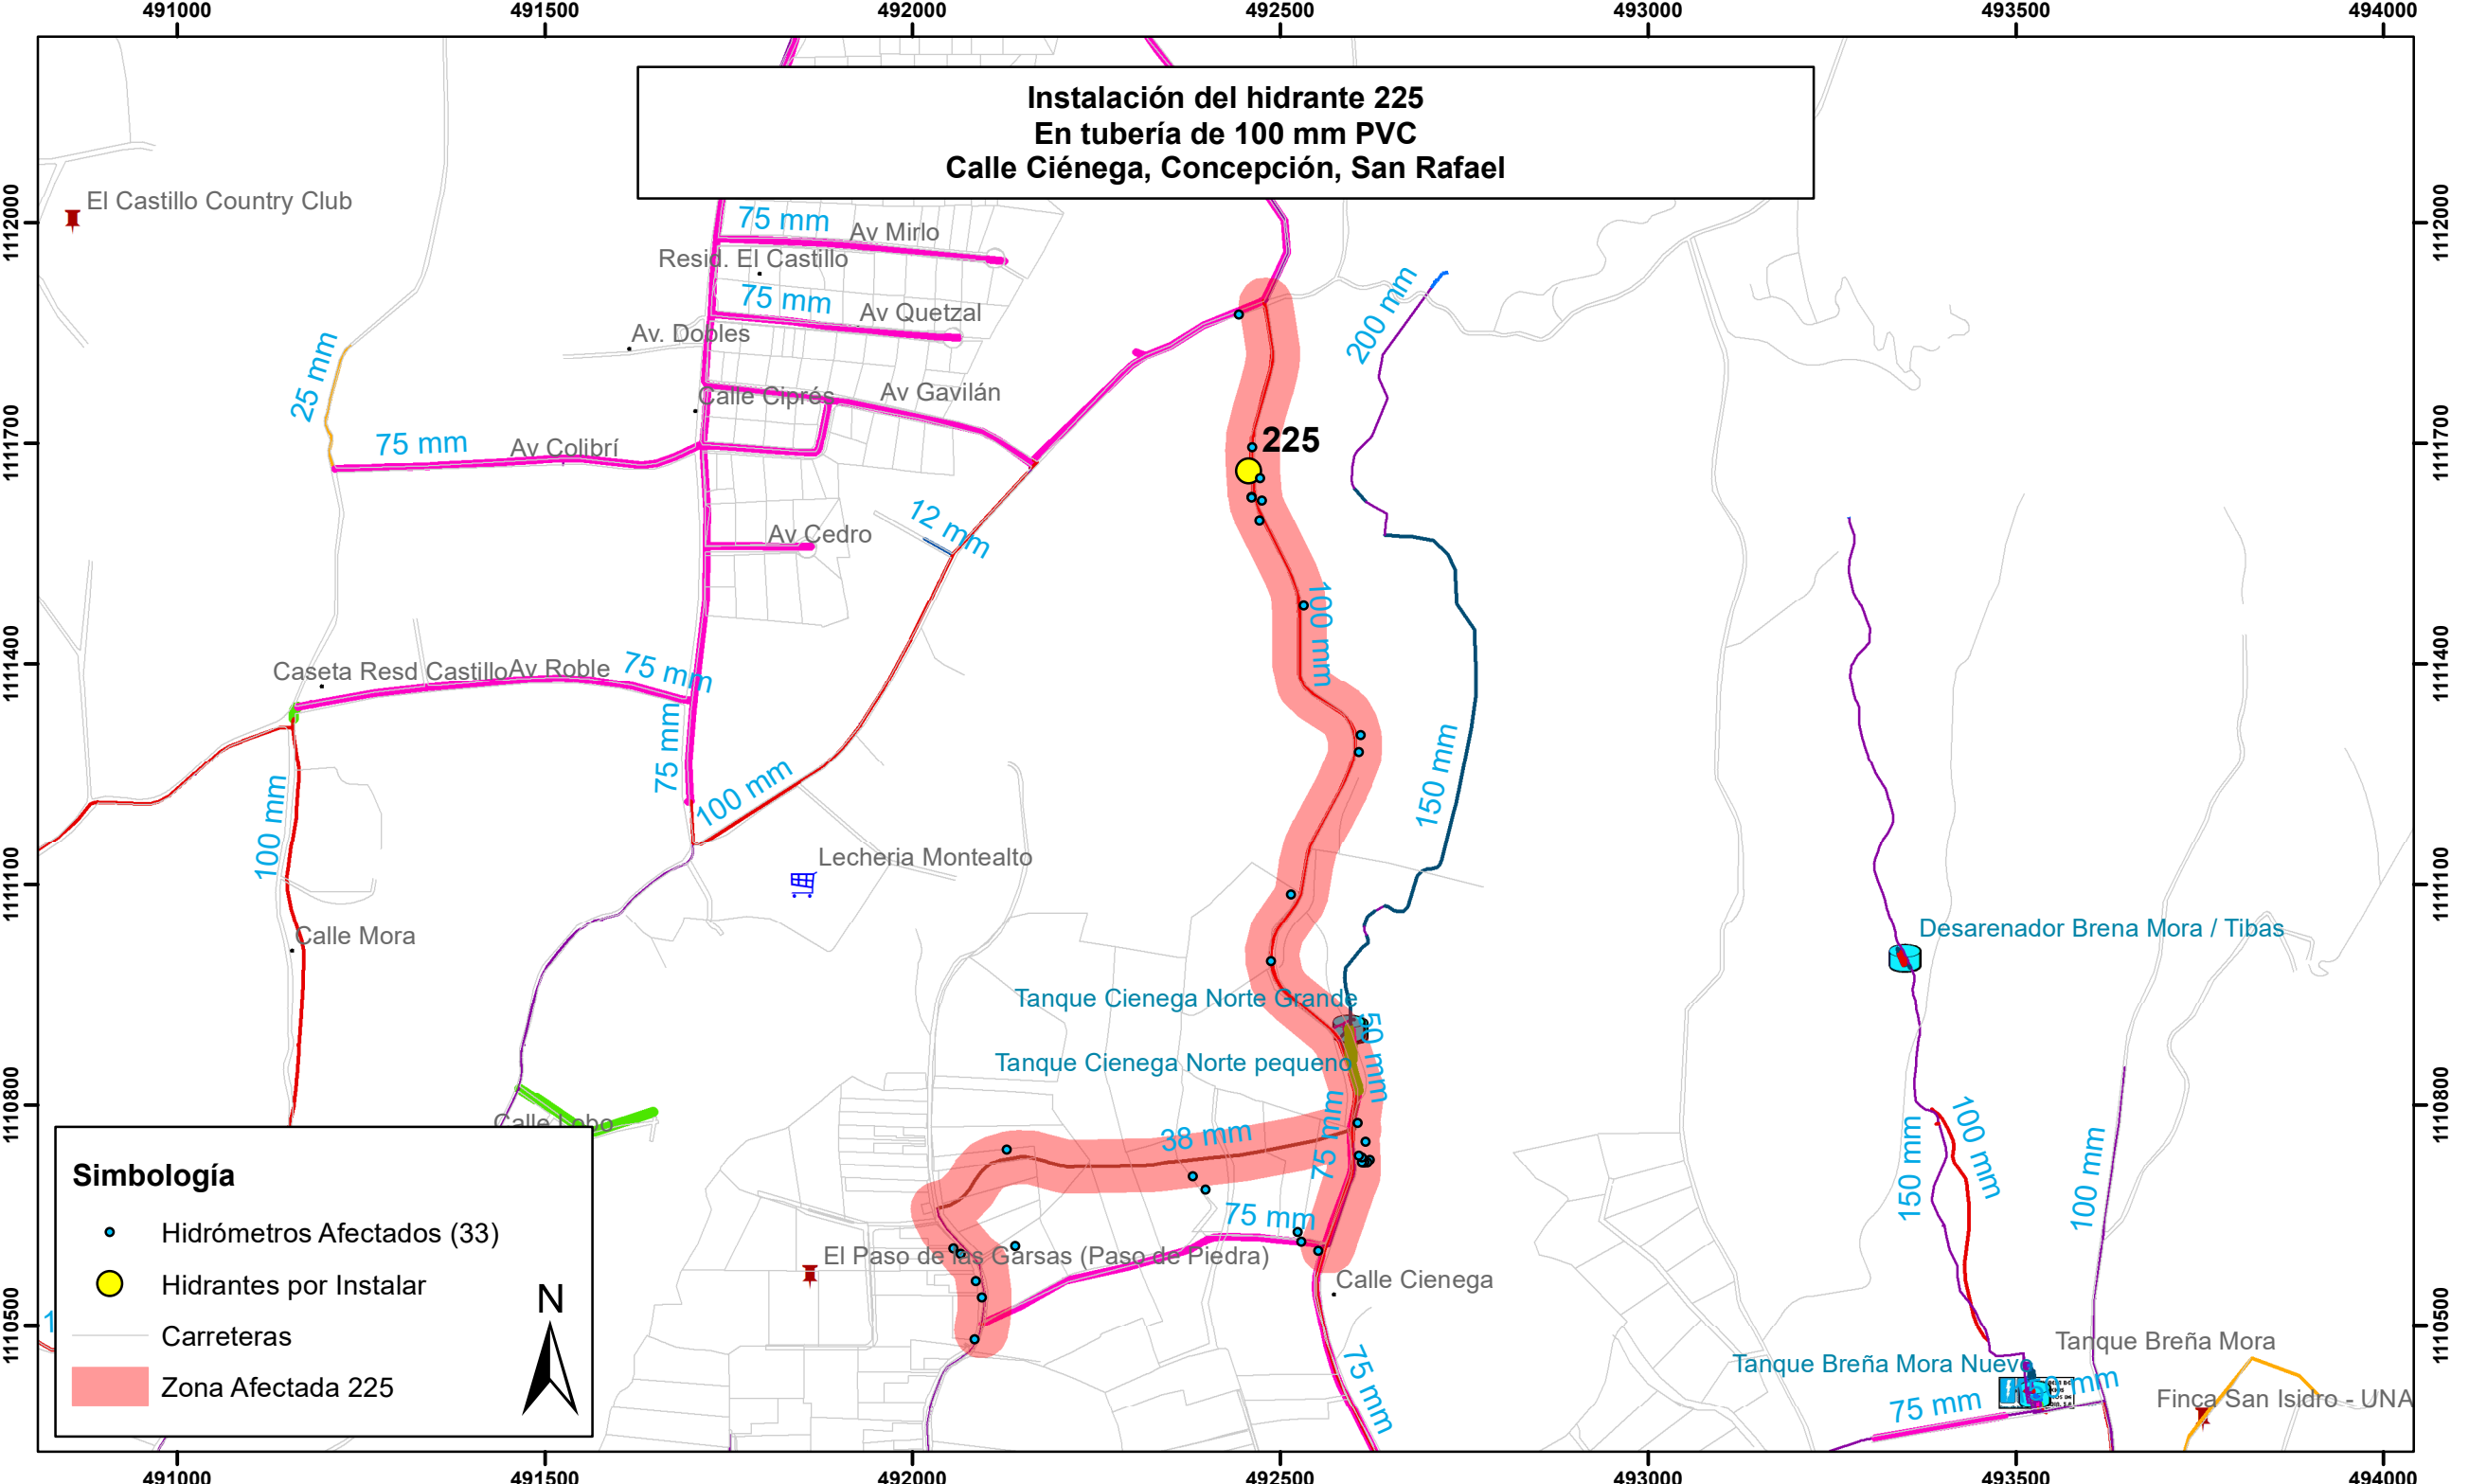

**Instalación del hidrante 225  
En tubería de 100 mm PVC  
Calle Ciénega, Concepción, San Rafael**

**Simbología**

- Hidrómetros Afectados (33)
- Hidrantes por Instalar
- Carreteras
- Zona Afectada 225