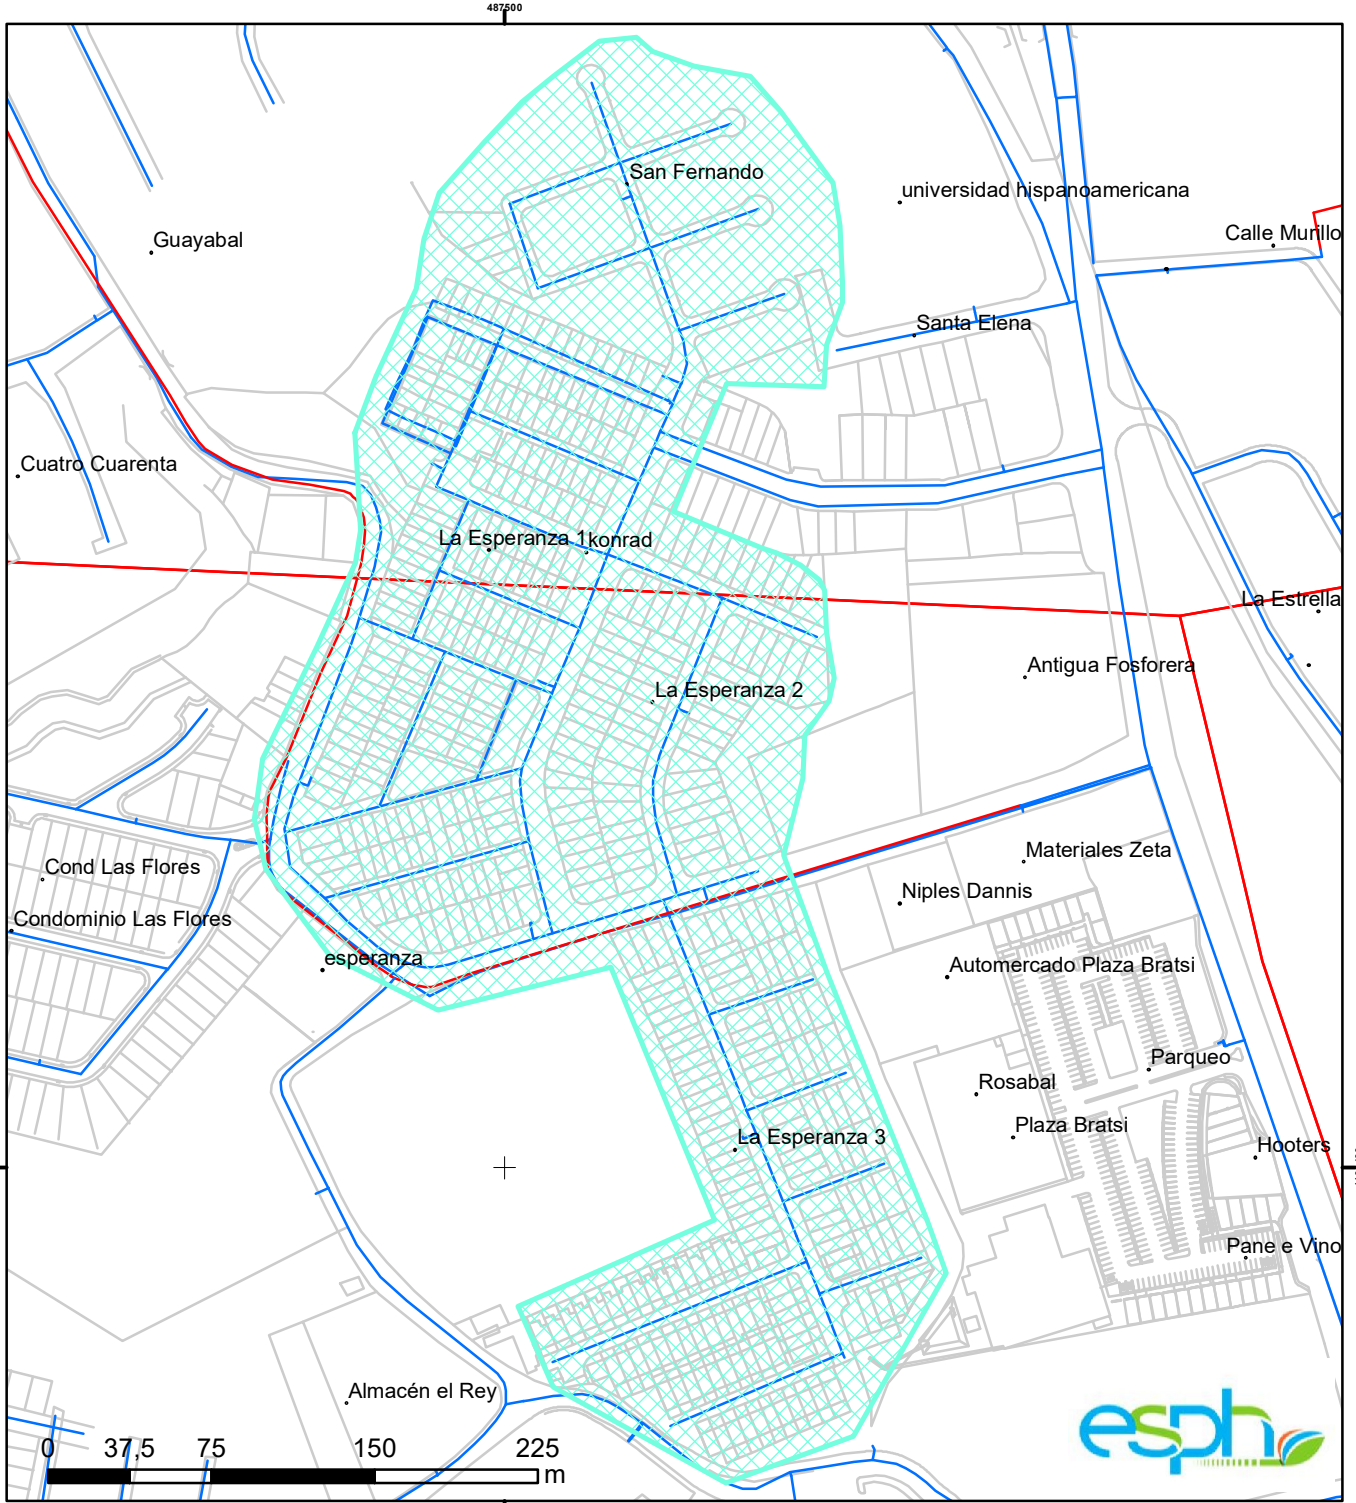

Suspensión del Servicio de Agua Potable, Trabajos de Interconexión

Simbología

Tuberías

- Conduccion
- Distribucion

Área Afectada por Suspensión

Horario: 8:00 am a 4:00 pm

Fecha: Jueves 25 de Noviembre del 2021

Diagrama de Ubicación

Fuente: NAPH, ESPH
Elaborado por:
Construcciones y mejoras.
2021