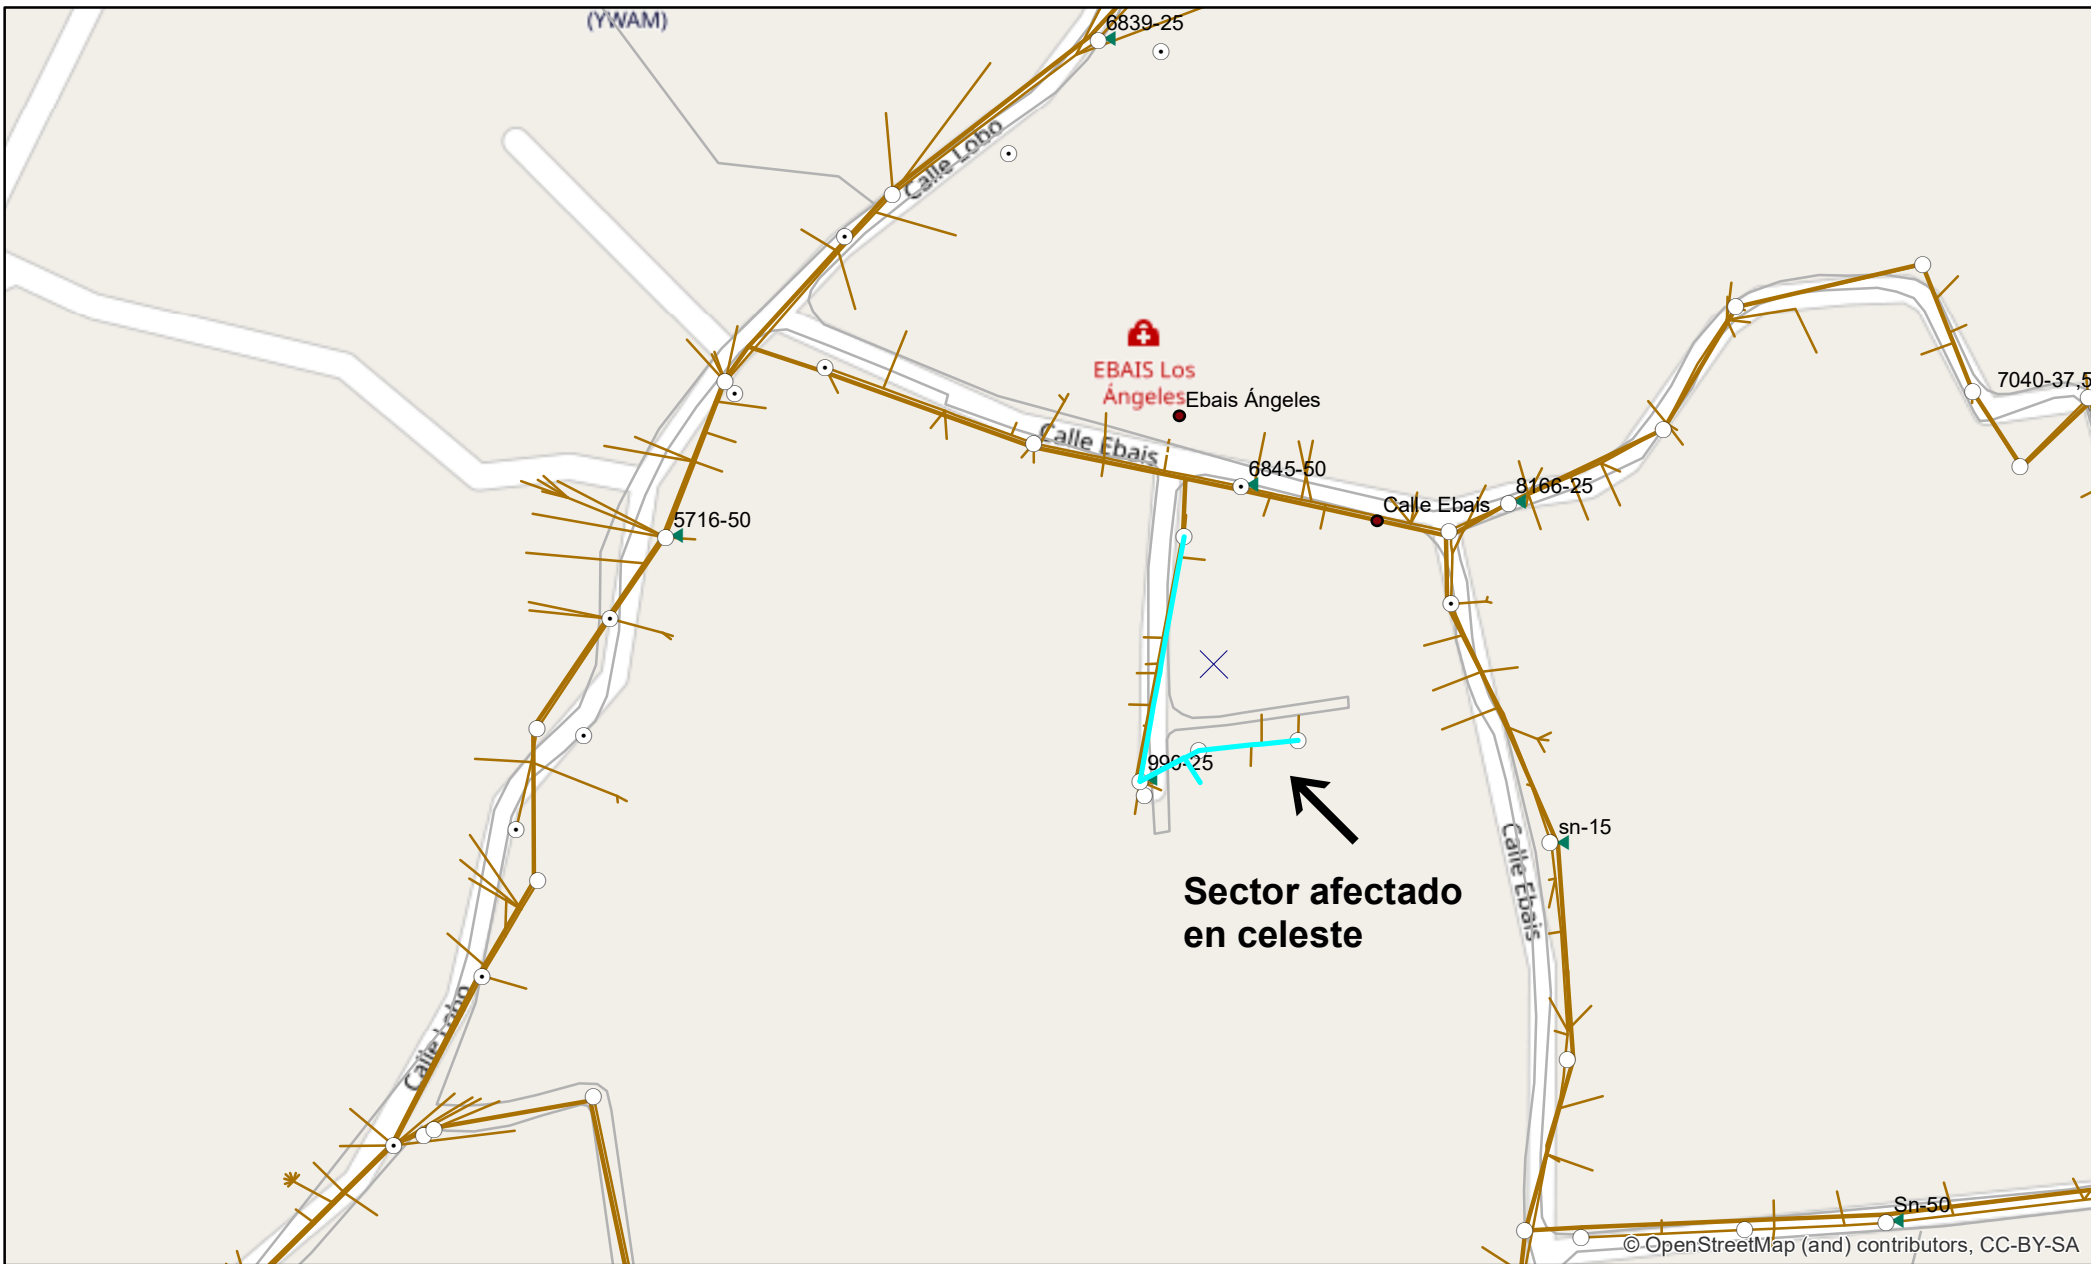

N

San Rafael, Ángeles Calle sin salida frente al Ebais

Proyección: CTRM05

Fuente: CODERE-ESPH,2019

Elaboró: Diana Hernández Morera

Fecha: Enero-2022

© OpenStreetMap (and) contributors, CC-BY-SA