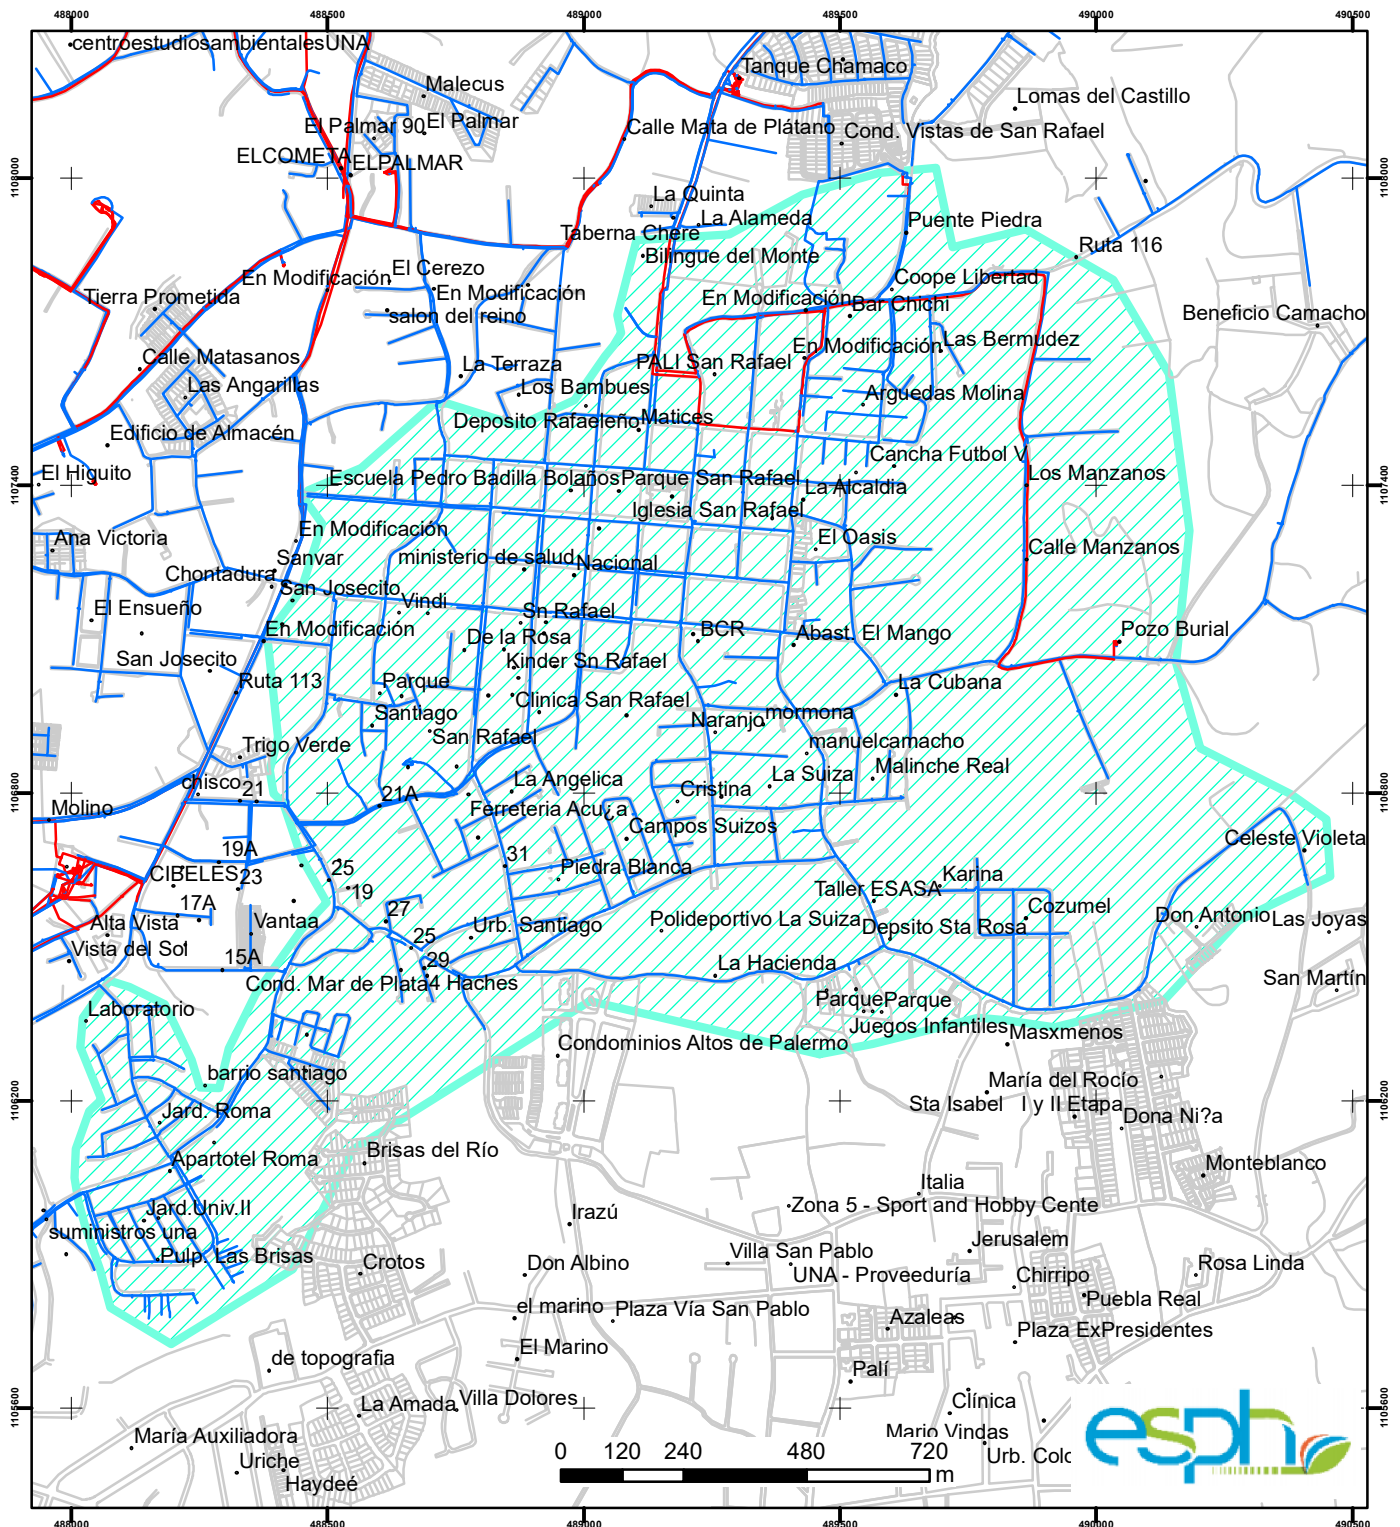

Suspensión del Servicio de Agua Potable San Rafael

Simbología

Tuberías

- Conduccion
- Distribucion

Área Afectada por Suspensión

Horario: 8:00 am a 4:00 pm

Fecha: Jueves 12 de Marzo del 2020

Diagrama de Ubicación