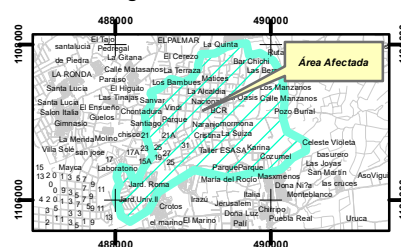

Suspensión del Servicio de Agua Potable San Rafael

Simbología

Tuberías

- Conduccion
- Distribucion

Área Afectada por Suspensión

Horario: 8:00 am a 4:00 pm

Fecha: Jueves 12 de Marzo del 2020

Diagrama de Ubicación